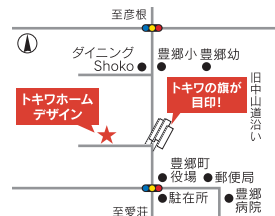

しゃん
楽
喋

Sharaku Series

和と洋のおもてなし

OPEN HOUSE開催!2日間限定!

開催日時 **8月1日(土) 2日(日) 10:00~16:00**

ご見学のお客様は、弊社にお越し下さいませ。
現地まで徒歩1分、スタッフがご案内させていただきます。

ナビ
〒529-1172
滋賀県犬上郡豊郷町
安食南350-11
営業時間/AM9:00~(水曜定休)

冷たい
飲み物などを
ご用意させて
頂いております!