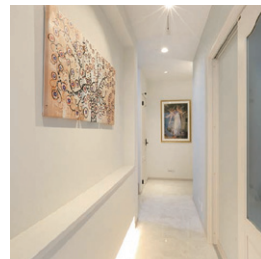

しゃん
楽
喋

Sharaku Series

和と洋のおもてなし

OPEN HOUSE開催!2日間限定!

開催日時 **8月1日(土) 2日(日) 10:00~16:00**

ご見学のお客様は、弊社にお越し下さいませ。
現地まで徒歩1分、スタッフがご案内させていただきます。

ナビ
〒529-1172
滋賀県犬上郡豊郷町
安食南350-11
営業時間/AM9:00~(水曜定休)

冷たい
飲み物などを
ご用意させて
頂いております!