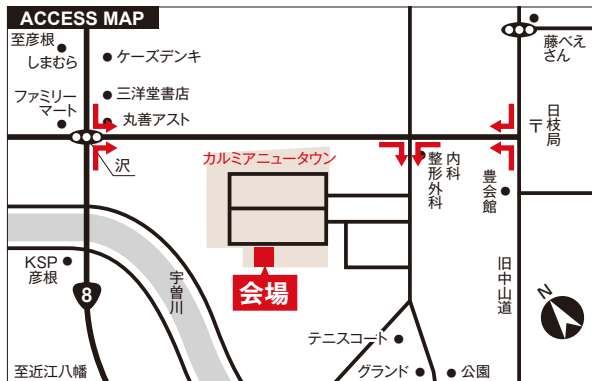

エクステリア

つくれないものはないけれど、
同じものをつくらない。

リビング

完成見学会 土日は常設展示
平日は予約制 (7月30日まで)
7.22 sat 23 sun 29 sat 30 sun
会場: 犬上郡豊郷町沢
(今人気のカルミアニュータウン内)

※平日ご見学を希望される方は、
弊社フリーダイヤルにてご予約ください。
※他社で契約済、建築中のお客様のご見学はご遠慮ください。
(アンケート未記入の方も)

※誘導看板を目印にお越しください。

詳細マップ▼

玄関
和みの間

キッチン

学びの場

レストルーム

ベッドルーム

ウッドデッキ

ハウジングスタジオ彦根本店

MAP

(本社) 彦根市後三条町611-4 TEL 0749-21-2177

彦根展示場 GARAGE TERRACE

MAP

彦根市高宮町

ハウジングスタジオ近江八幡店

MAP