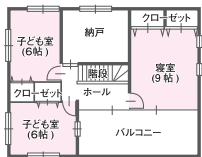

東近江展示場

BROOK CUBE MODEL HOUSE NEW OPEN

2016.7/30SAT 31SUN 10:30-17:30

2016
MODA賞
デザイン賞
受賞

▼詳細 MAP

会場 東近江市東沖野2丁目(イースタウン内)

9月末までの限定公開!

31日以降は常設モデルハウスとして公開致します。

ご見学の方は電話にてご予約ください。

セキスイの家

長浜市高月町・中古戸建住宅

新価格 **1,480万円**

■長浜市高月町柏原1310番6 ■JR北陸本線高月駅より徒歩80m ■土地面積 / 231.51㎡ ■建物面積 / 137.28㎡ ■軽鉄鉄骨造2階建 ■駐車場有 ■地目 / 宅地 ■建ぺい率 / 70% ■容積率 / 200% ■接道状況 / 一方公道南側設置 / 電気・上下水道・暖房 ■築年月 / 平成12年7月 ■現状 / 空室 ■引渡 / 即時 ■仲介