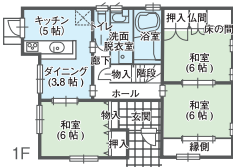

東近江展示場

BROOK CUBE MODEL HOUSE NEW OPEN

2016.7/30SAT 31SUN 10:30-17:30

2016
MODA賞
デザイン賞
受賞

▼詳細 MAP

会場 東近江市東沖野2丁目(イースタウン内)

9月末までの限定公開!

31日以降は常設モデルハウスとして公開致します。

ご見学の方は電話にてご予約ください。

セキスイの家

長浜市高月町・中古戸建住宅

新価格 **1,480万円**

■長浜市高月町柏原1310番6 ■JR北陸本線高月駅より徒歩80m ■土地面積 / 231.51㎡ ■建物面積 / 137.28㎡ ■軽鉄鉄骨造2階建 ■駐車場有 ■地目 / 宅地 ■建ぺい率 / 70% ■容積率 / 200% ■接道状況 / 一方公道南側設置 / 電気・上下水道・暖房 ■築年月 / 平成12年7月 ■現状 / 空室 ■引渡 / 即時 ■仲介