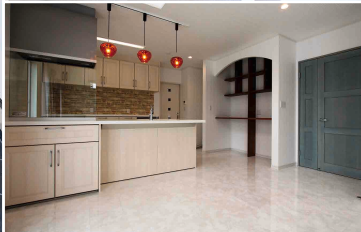

つくりえないものはないけれど、
同じものをつくらない…

その他施行例はホームページにて多数掲載しております。ぜひご覧ください。

滋賀の建築屋さん「ガーベ株近江八幡サンロード店」
11/7(月)オープン!! 女性アシスタント募集!

☎ 0120-757-345

〒529-1172 滋賀県犬上郡豊郷町安食南350-11

建築業/滋賀県知事(給-28)第51623号

宅建業/滋賀県知事(給)第2210号

 Tokiwa-Home
株式会社 トキワ・ホーム